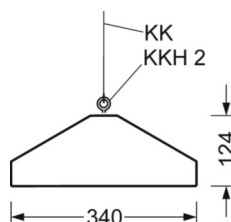

Оптика

Оснастка	LED, цветопередача/оттенок света CRI ≥ 80 / 4000K
Допуск для координаты цветности (MacAdam)	3SDCM
Фотобиологическая безопасность (светильник)	RG1
Номинальный световой поток	24355lm
Срок службы LED	50000h L80/B10 (Tq 45°C), 80000h L80/B10 (Tq 25°C), 100000h L80/B50 (Tq 25°C)
светоотдача светильников	158lm/W
Угол излучения	80° (C0) / 80° (C90)
UGR поп./вдоль	19.2 / 19.4

DEEP-LINK

<https://www.regiolum.de/ru/article/37470226630>

Ссылка	LED 24000lm 840
ηLB	100 %
Φ ↓/↑	100 % / 0 %
UGR поп./вдоль	19.2 / 19.4

Механика

цвет корпуса	белый стандартный для электротехники RAL 9016
размеры (LxWxH/DxH)	1013mm x 340mm x 124mm
вес (нетто)	9.6kg
Вид монтажа	установка отдельных светильников на подвесе

размеры

L	1013 mm	Длина
B	340 mm	Ширина
H	124 mm	Высота
A1	800 mm	Расстояние между точками крепежа при одиночной установке
P min	100 mm	Минимальная длина подвеса