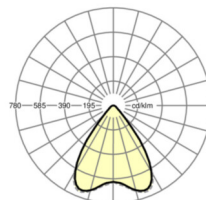

параметры

номер заказа	37470226630
код EAN	4020863467280
номер таможенного тарифа	94051190
Знак прохождения контроля	IP 65, класс защиты I, F, D, HACCP DIN10500/Food/IFS/BRC, Indoor, CE
Степень ударопрочности IK	IK07 (-20°C bis 45°C)
Температура окружения	ta -20°C в 45°C
Особые свойства	Готовность к IoT «Ready for IoT»
Гарантийный срок	5 лет
Государственные программы поддержки	BEG - государственные субсидии для энергосберегающих зданий (действительна только для Германии)

электротехника

Балласт	Электронный драйвер DALI2 (2 штука)
Мощность системы	154W
сетевое напряжение	230V/50Hz
автоматический предохранитель (пусковой ток)	13 штук/B10, 24 штук/B16, 25 штук/C10, 40 штук/C16
класс энергосбережения/Источник света	C

Оптика

Оснастка	LED, цветопередача/оттенок света CRI ≥ 80 / 4000K
Допуск для координаты цветности (MacAdam)	3SDCM
Фотобиологическая безопасность (светильник)	RG1
Номинальный световой поток	24355lm
Срок службы LED	50000h L80/B10 (Tq 45°C), 80000h L80/B10 (Tq 25°C), 100000h L80/B50 (Tq 25°C)
светоотдача светильников	158lm/W
Угол излучения	80° (C0) / 80° (C90)
UGR поп./вдоль	19.2 / 19.4

DEEP-LINK

<https://www.regiolum.de/ru/article/37470226630>

Ссылка	LED 24000lm 840
ηLB	100 %
Φ ↓/↑	100 % / 0 %
UGR поп./вдоль	19.2 / 19.4